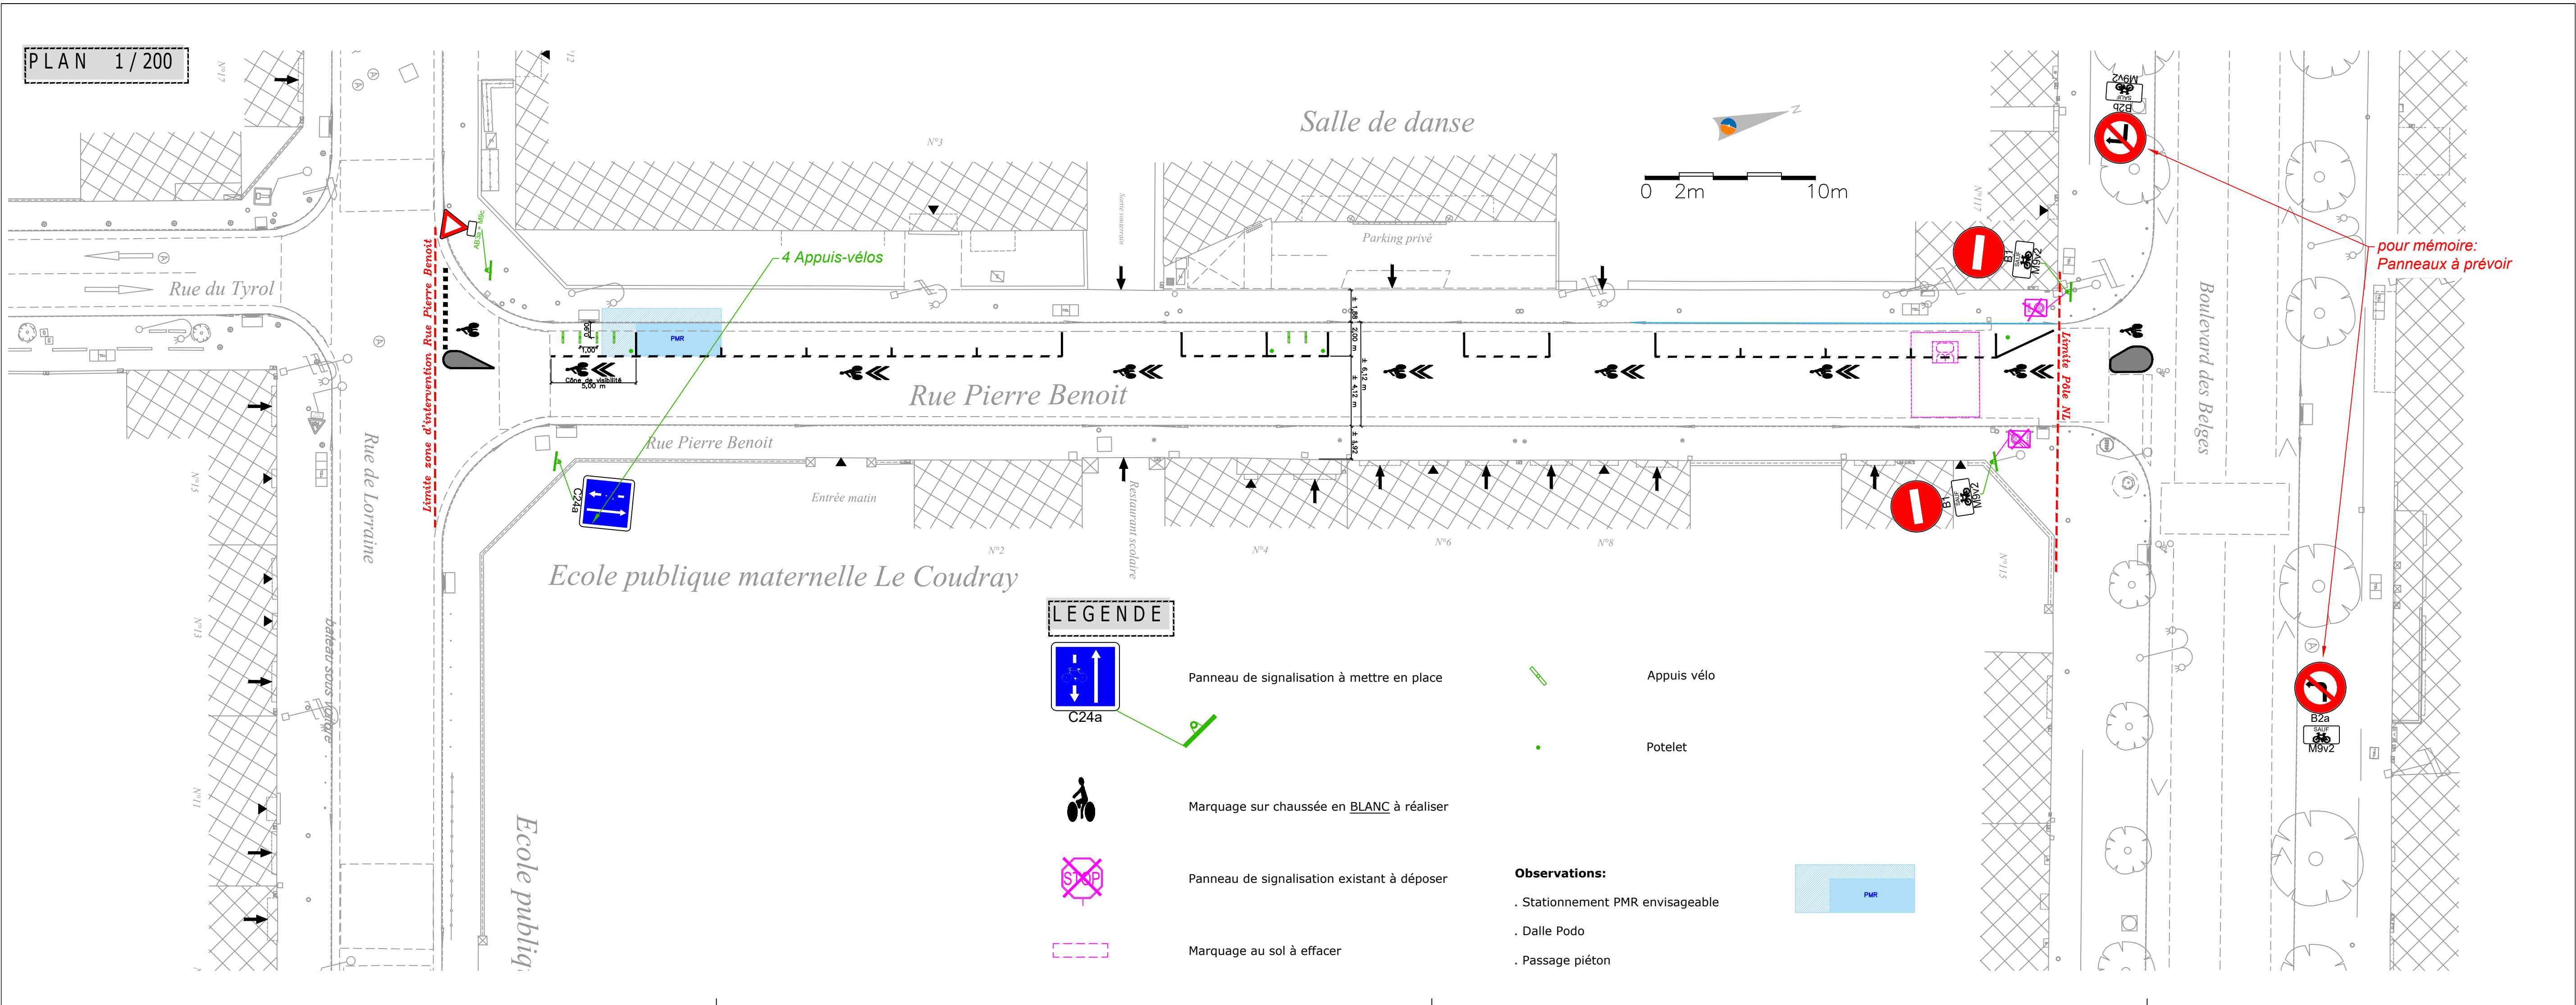

PLAN 1 / 200

Limite zone d'intervention Rue Pierre Benoit

4 Appuis-vélos

PMR

Ecole publique maternelle Le Coudray

Salle de danse

Parking privé

Rue Pierre Benoit

Boulevard des Belges

pour mémoire:  
Panneaux à prévoir

LEGENDE

Panneau de signalisation à mettre en place

Marquage sur chaussée en BLANC à réaliser

Panneau de signalisation existant à déposer

Marquage au sol à effacer

Appuis vélo

Potelet

Observations:

- . Stationnement PMR envisageable
- . Dalle Podo
- . Passage piéton

PMR