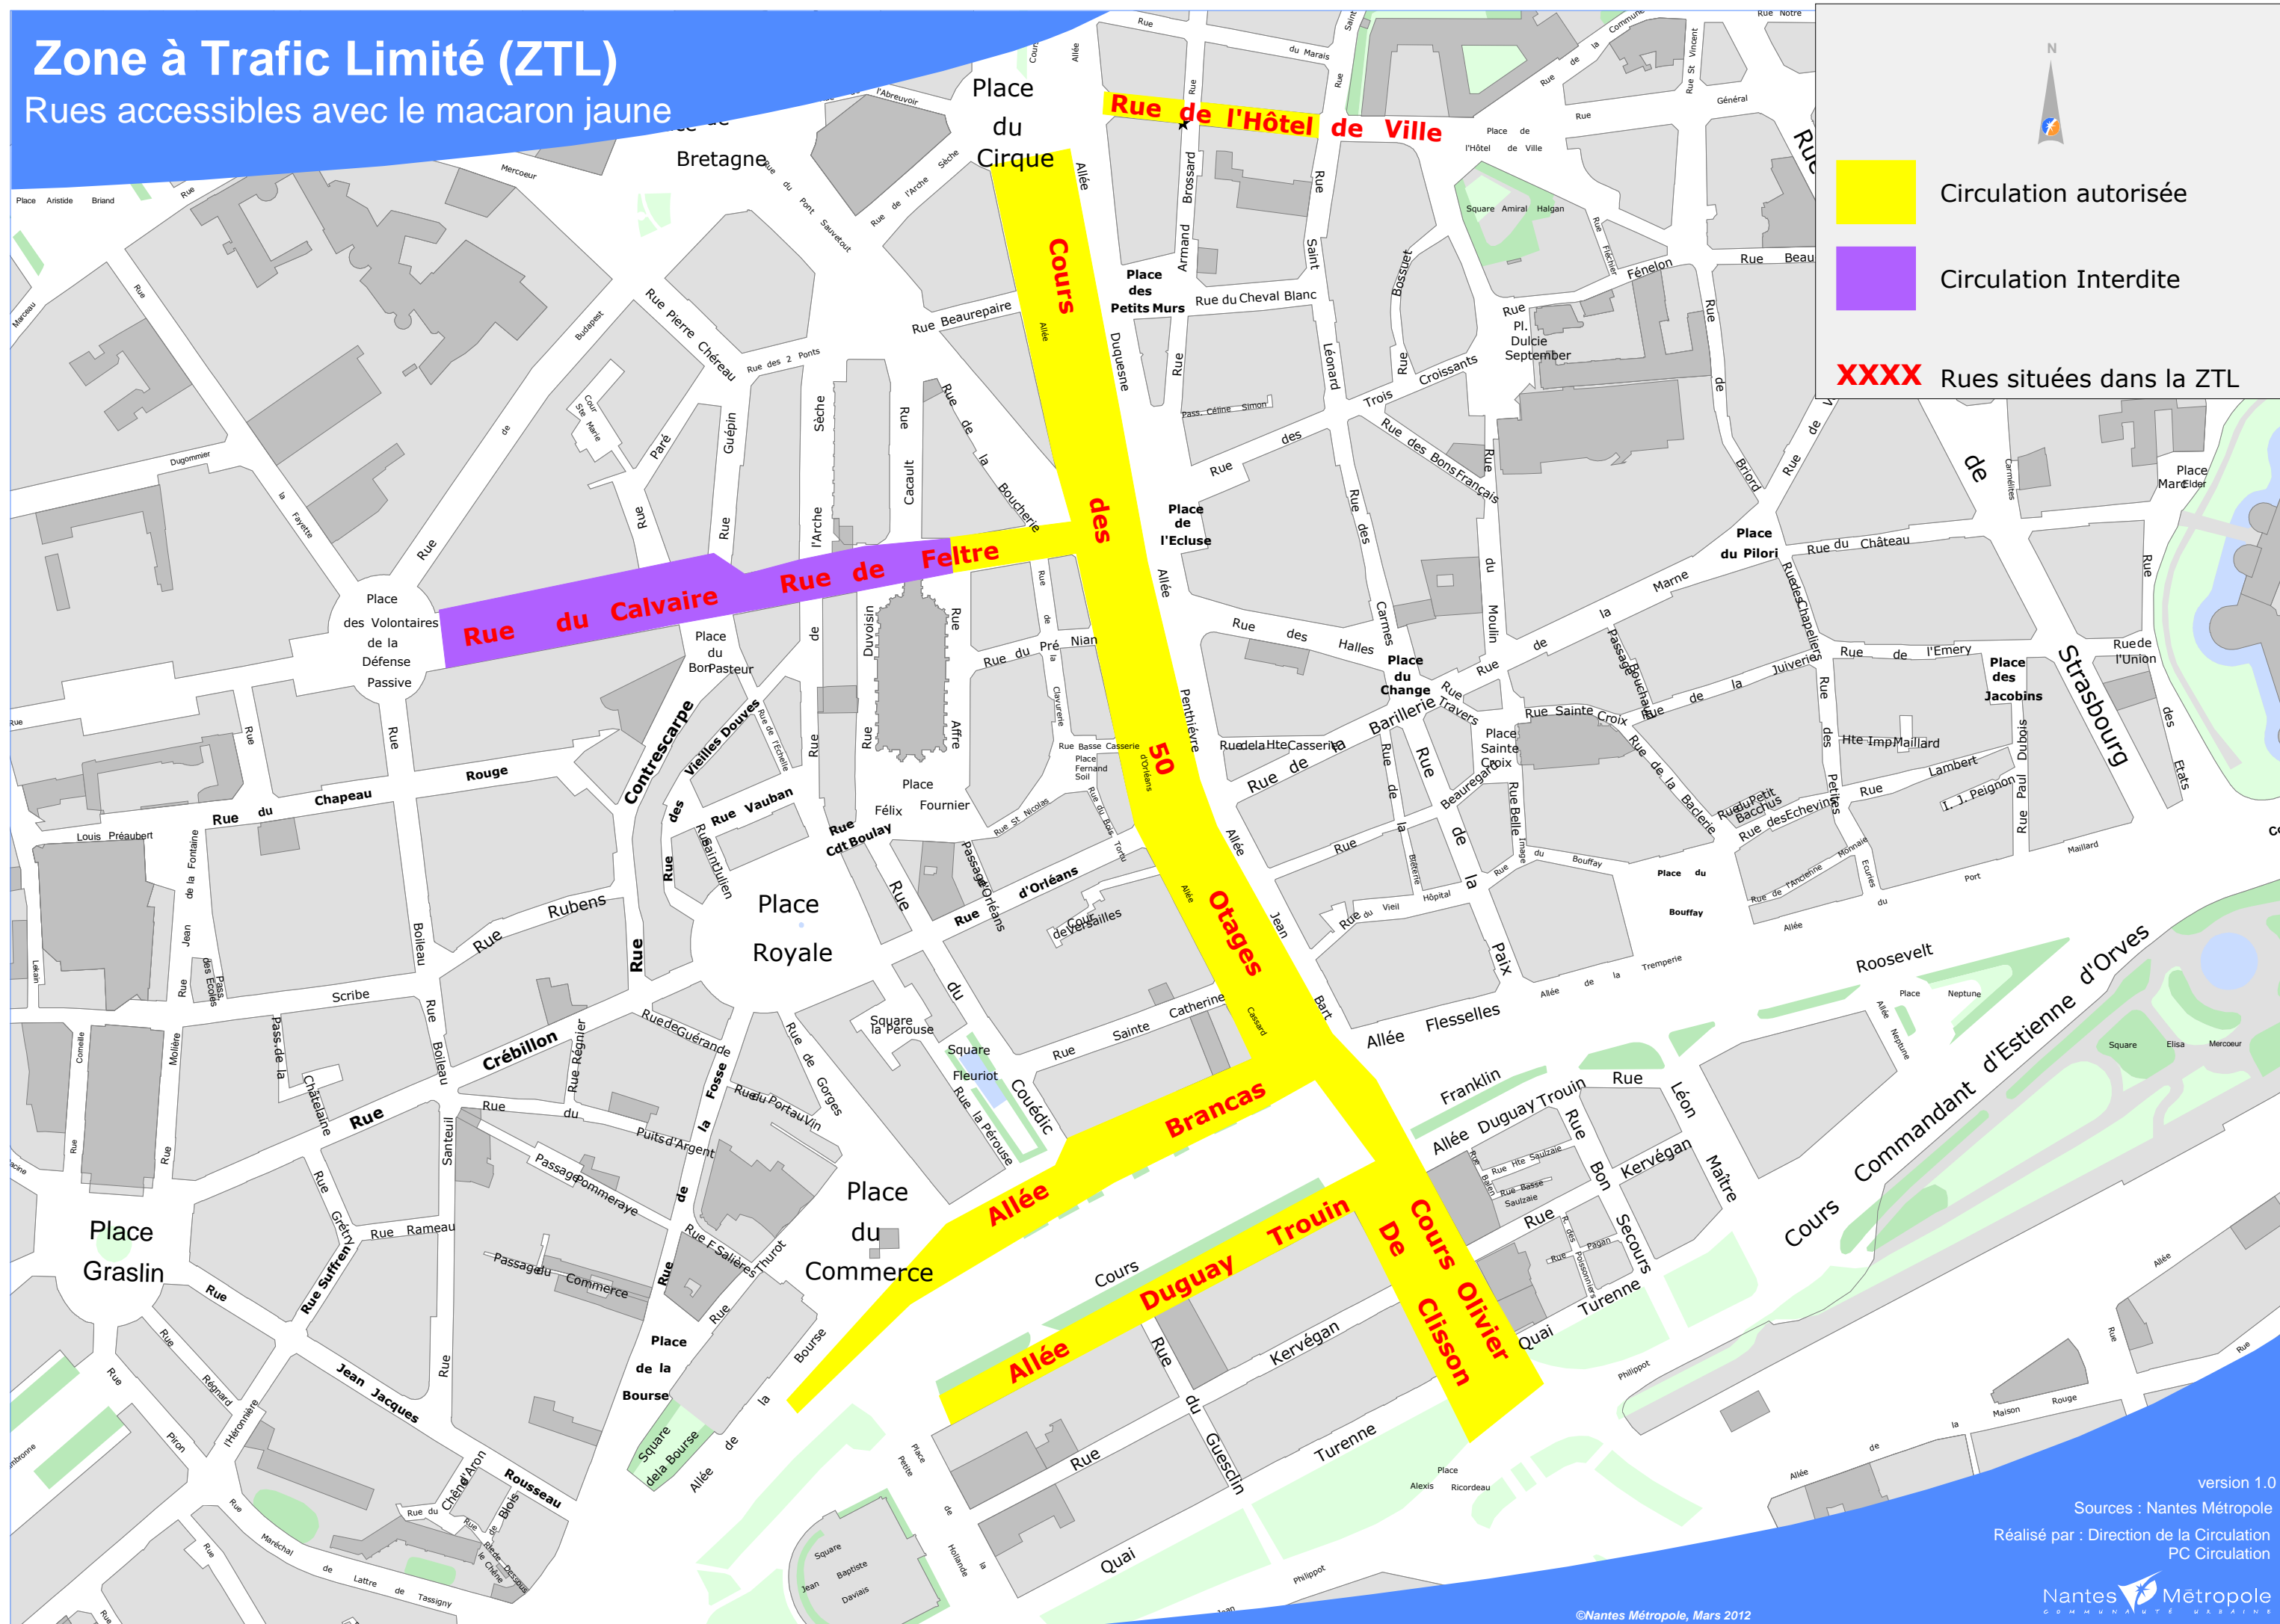

Zone à Trafic Limité (ZTL)

Rues accessibles avec le macaron jaune

Legend:

- Circulation autorisée
- Circulation Interdite
- XXXX** Rues situées dans la ZTL

Zone à Trafic Limité (ZTL)

Rues accessibles avec le macaron violet