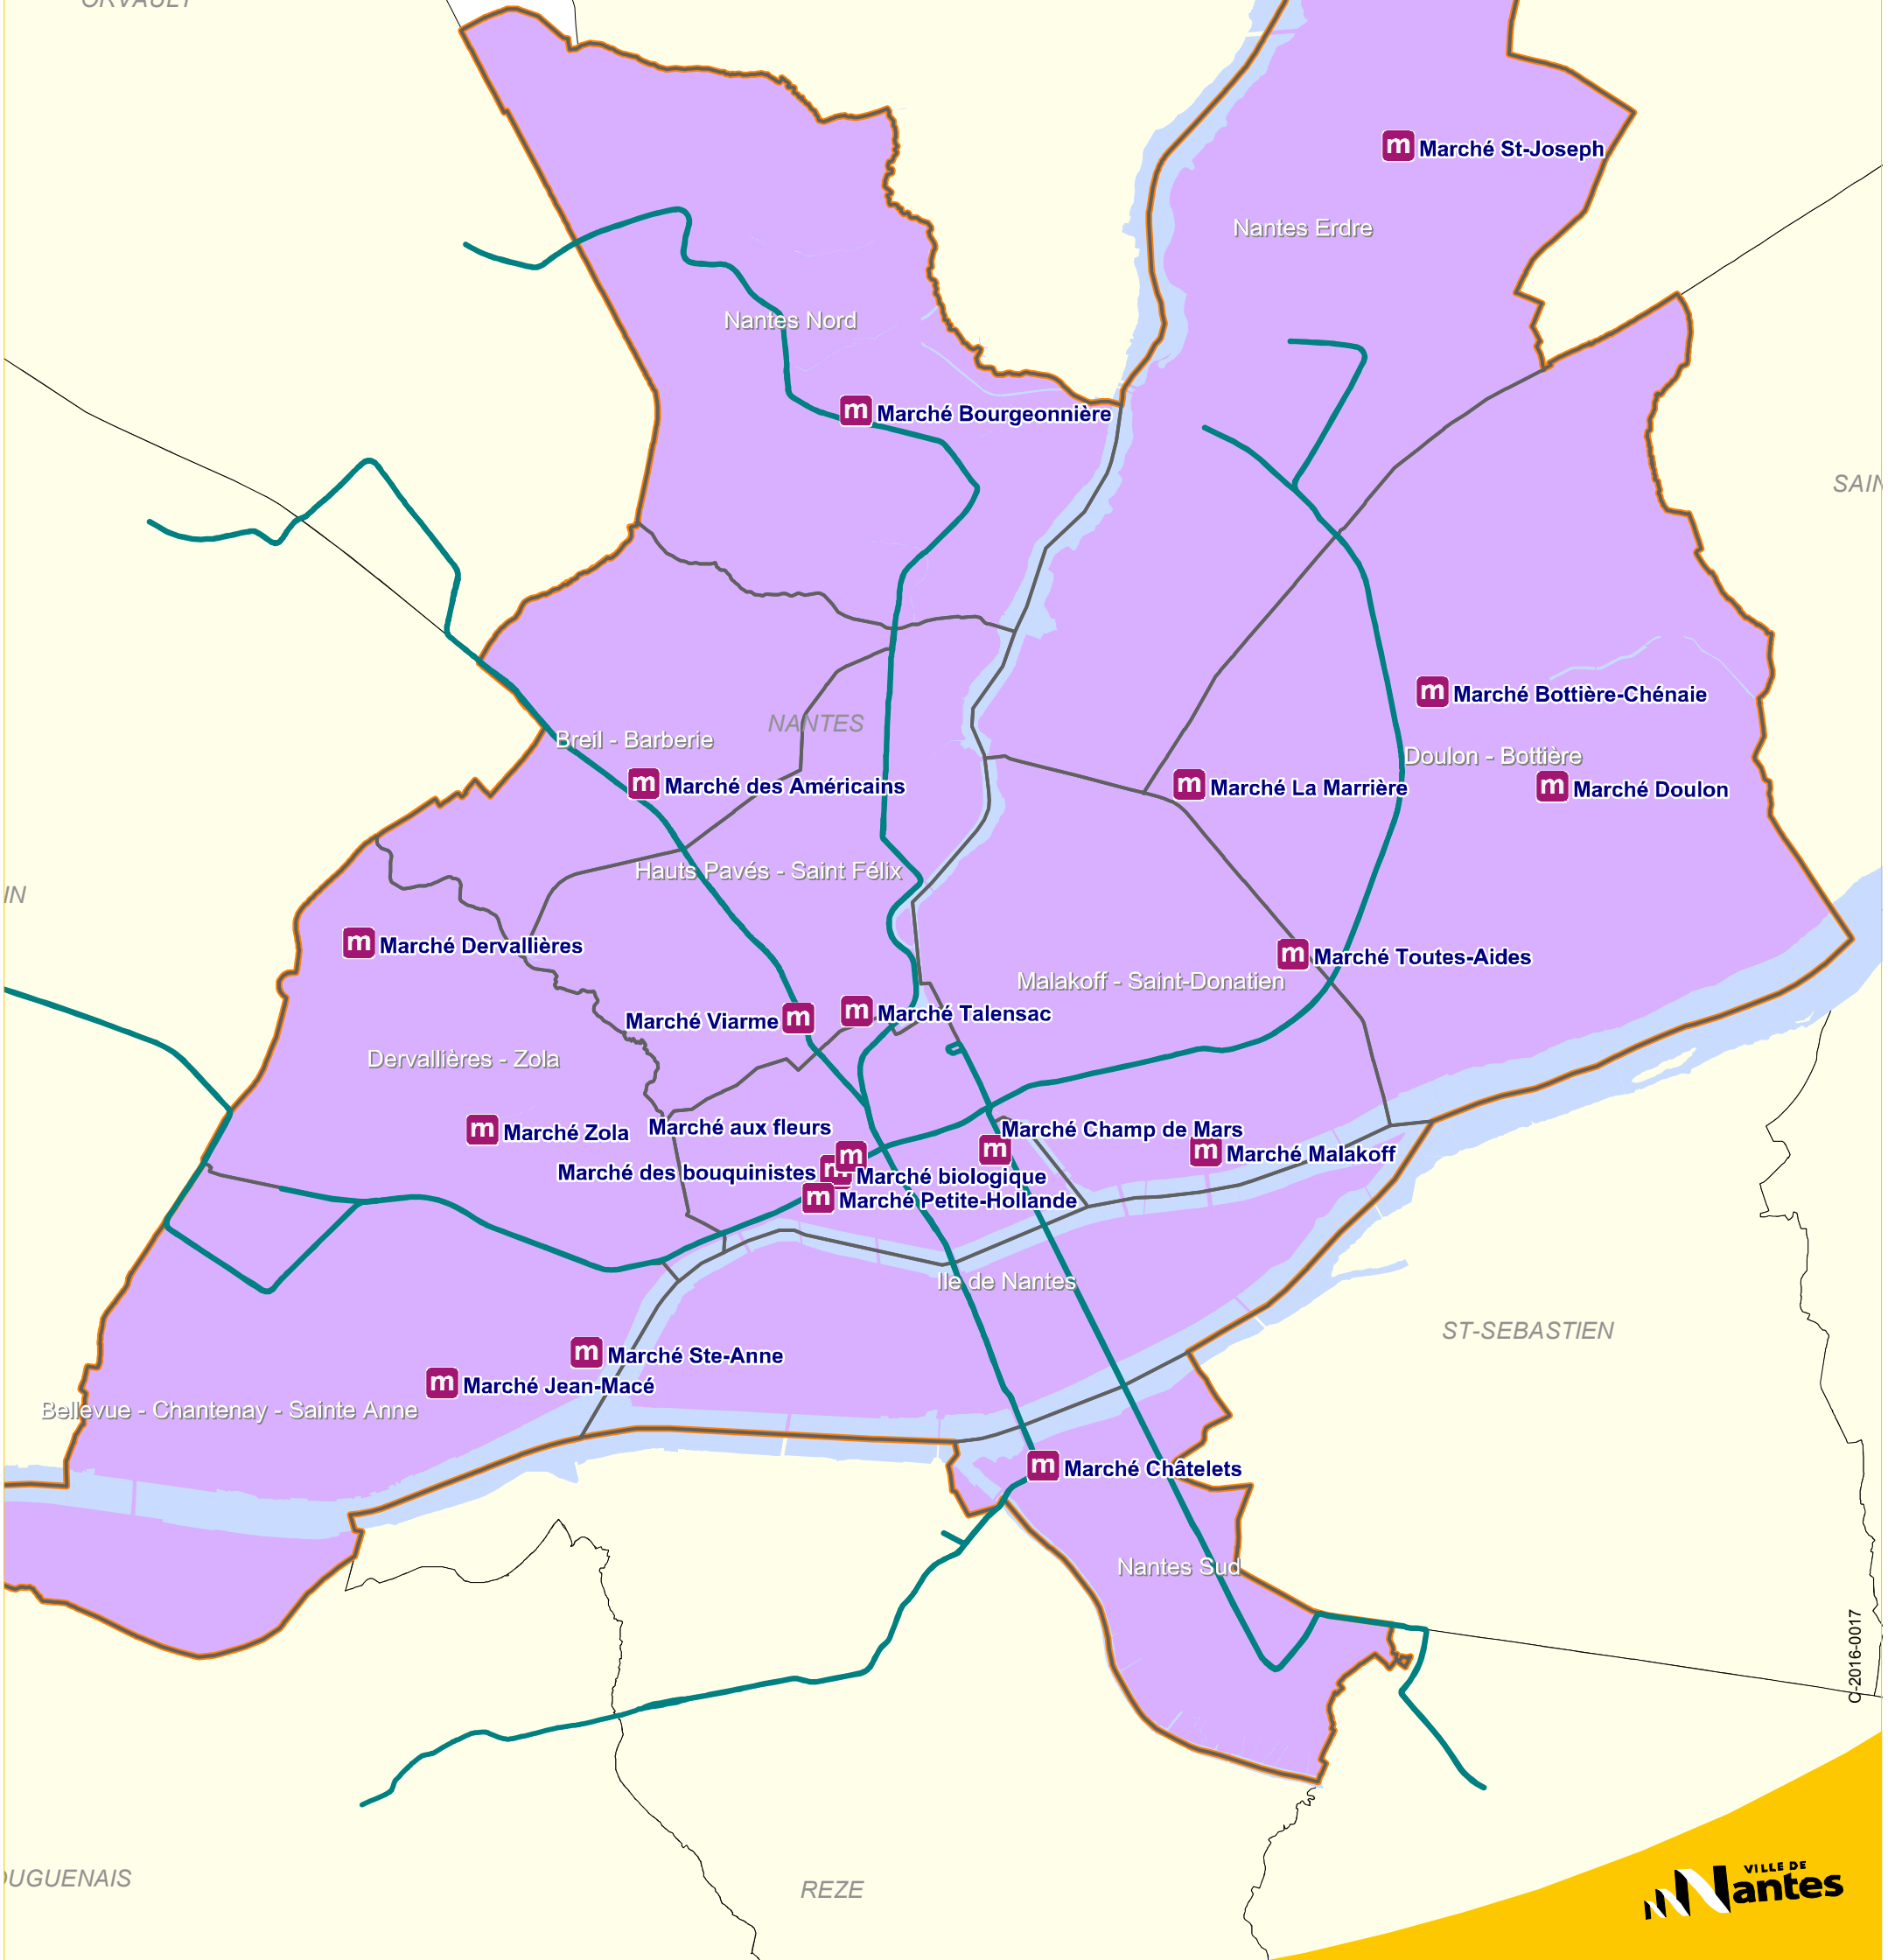

# Marchés nantais

CHAPELLE-SUR-ERDRE

ORVAULT

SAINT

IN

ST-SEBASTIEN

UGUENNAIS

REZE

Edité par :  
source(s) des données : Nantes Métropole -  
IGN - InterAtlas 2008 - DGFIP - INSEE  
Réalisé par : Direction de la Géomatique

C-2016-0017