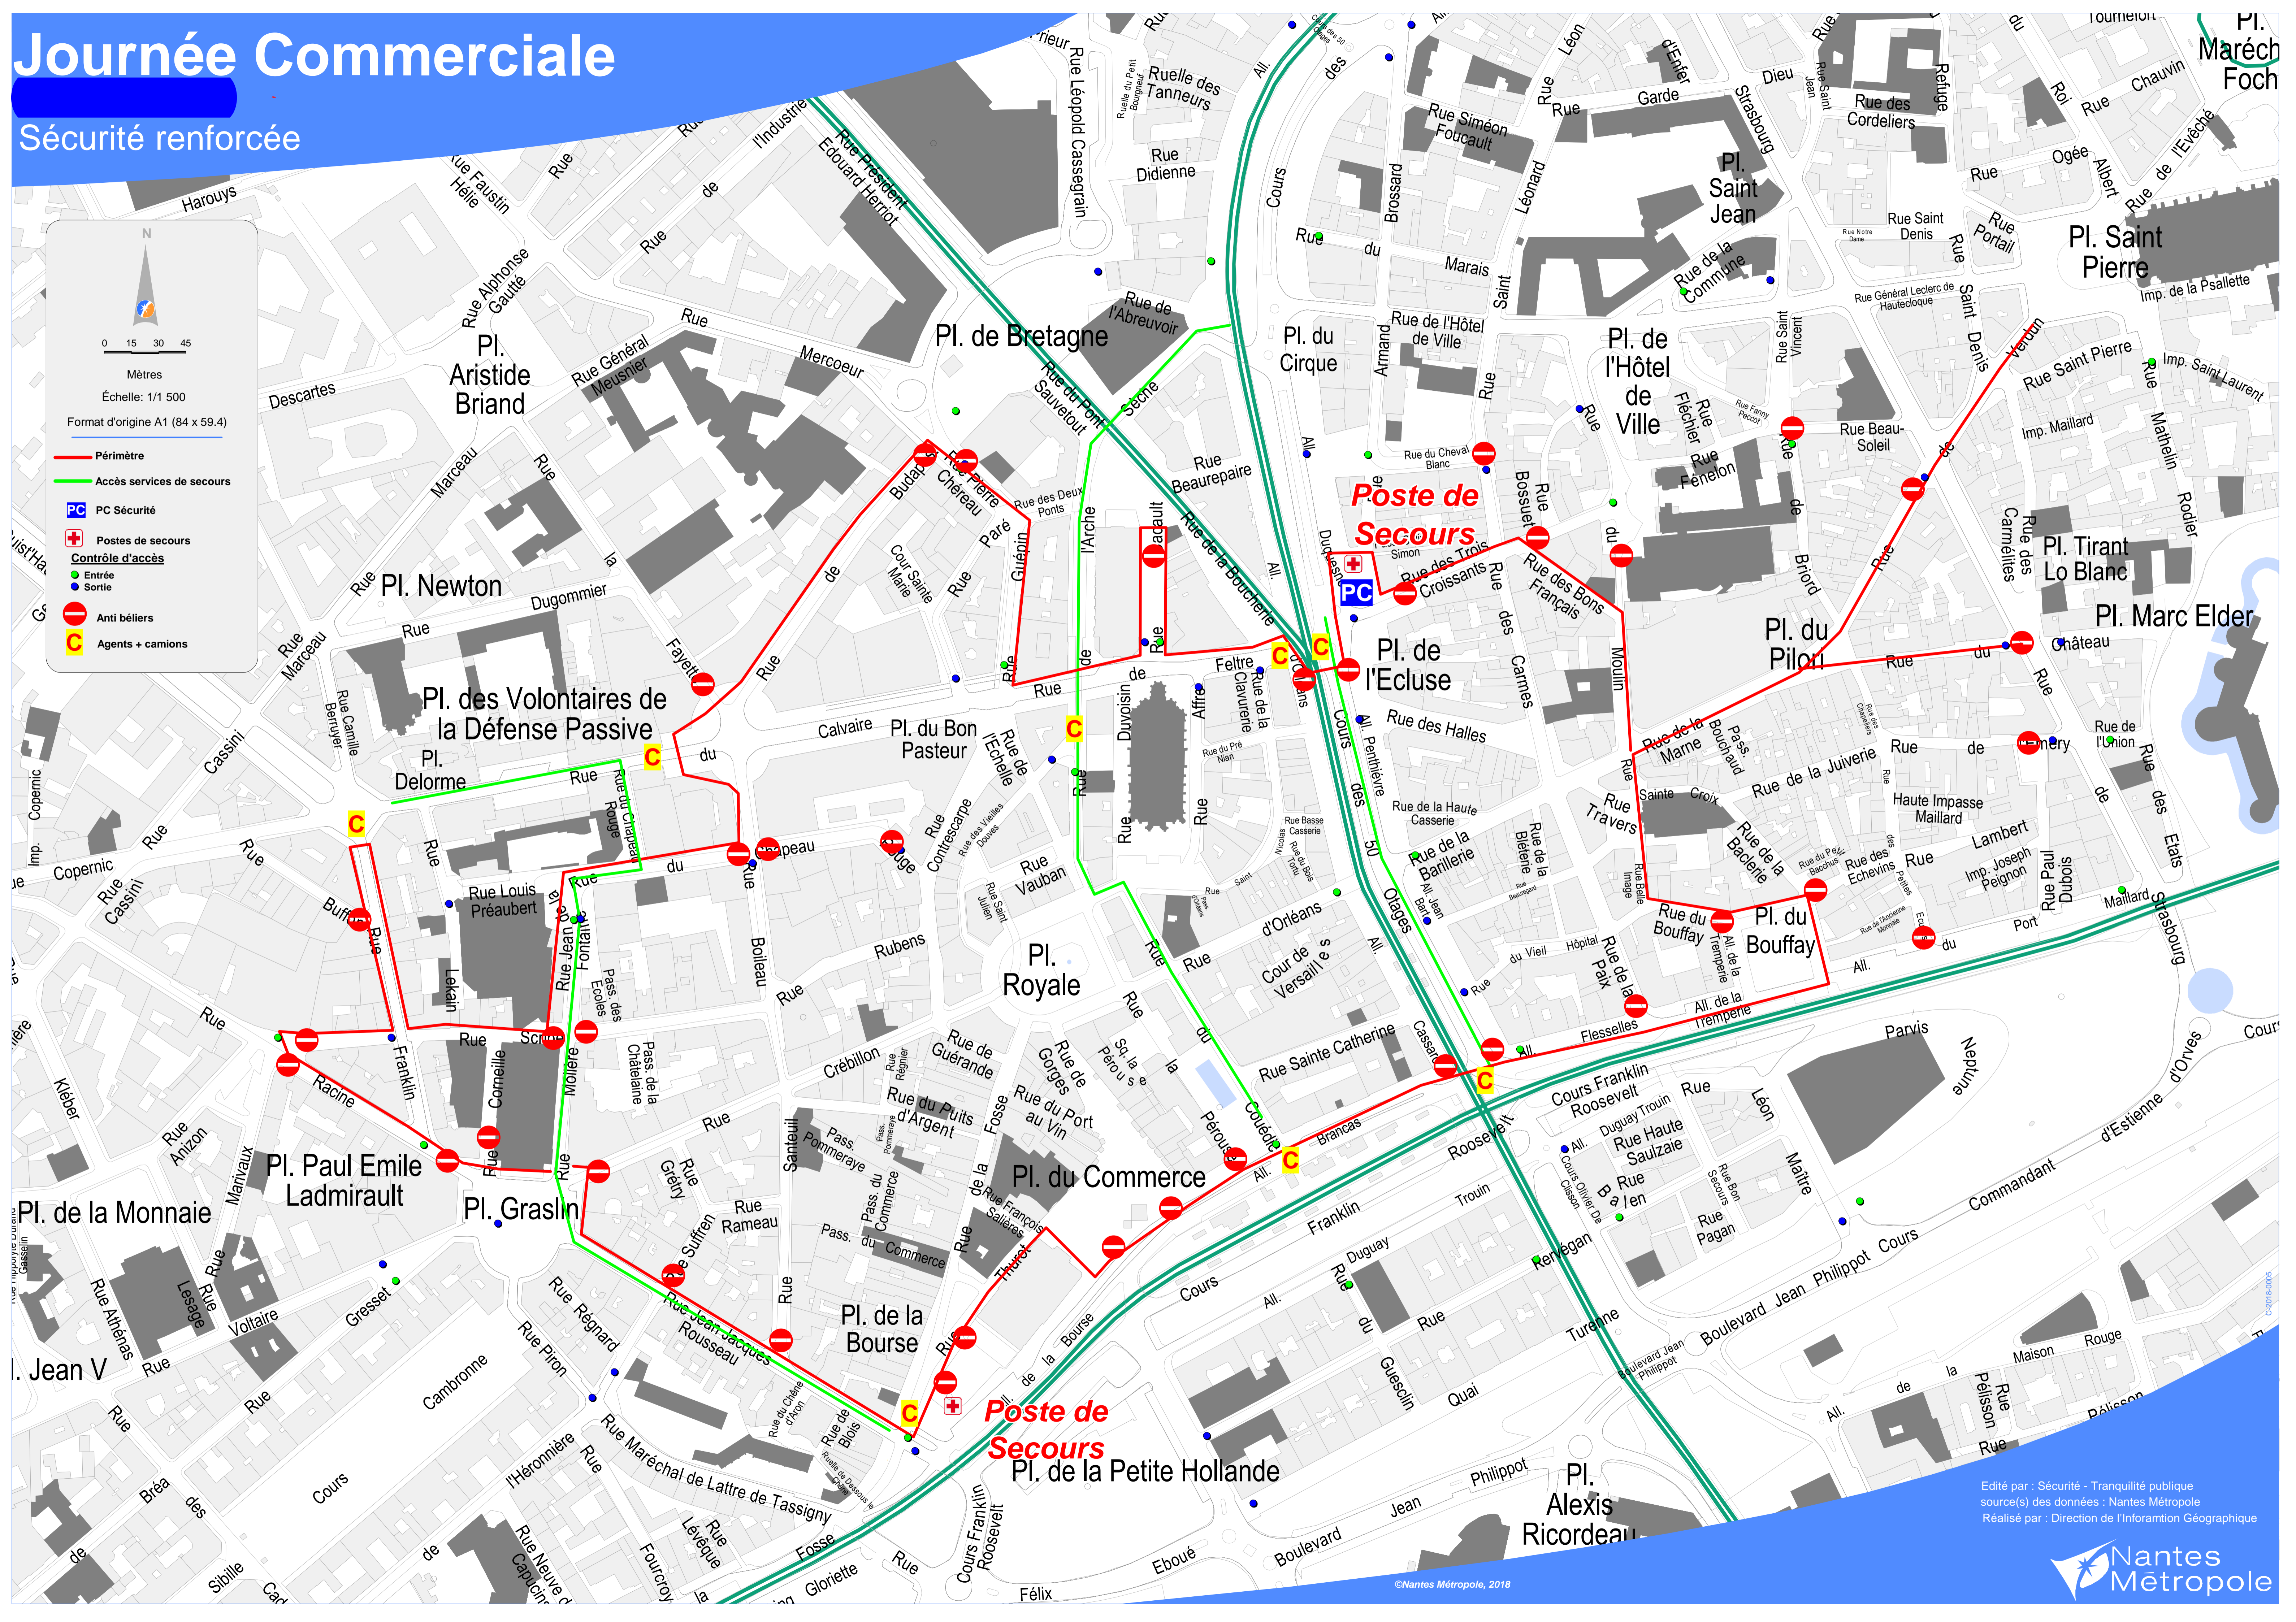

Journée Commerciale

Sécurité renforcée

0 15 30 45
Mètres
Échelle: 1/1 500
Format d'origine A1 (84 x 59.4)

- Périmètre
- Accès services de secours
- PC Sécurité
- Postes de secours
- Contrôle d'accès
 - Entrée
 - Sortie
- Anti béliers
- Agents + camions

Édité par : Sécurité - Tranquillité publique
source(s) des données : Nantes Métropole
Réalisé par : Direction de l'Information Géographique